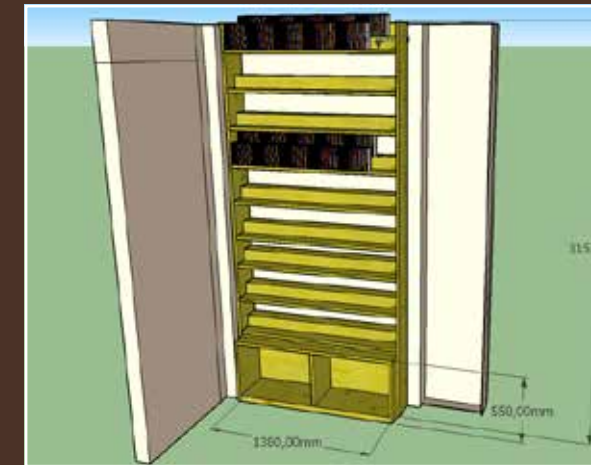

2020

Créations éthiques et solidaires

Nos salariés réalisent aussi vos projets d'ameublement sur mesure, que vous soyez un particulier ou un professionnel :

- *Restauration de meubles*
- *Relookage*
- *Agencement*
- *Réalisation de prototype*
- *Fabrication de meubles en petites séries.*