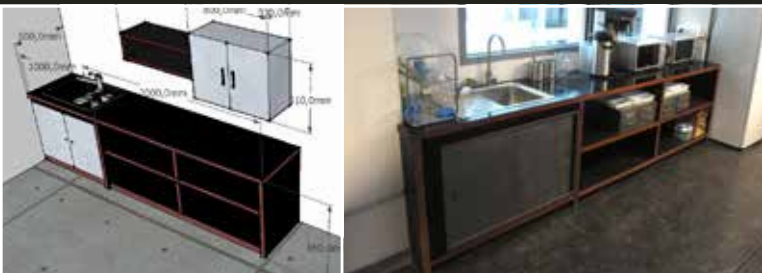

2020

Créations éthiques et solidaires

Nos salariés réalisent aussi vos projets d'ameublement sur mesure, que vous soyez un particulier ou un professionnel :

- *Restauration de meubles*
- *Relookage*
- *Agencement*
- *Réalisation de prototype*
- *Fabrication de meubles en petites séries.*